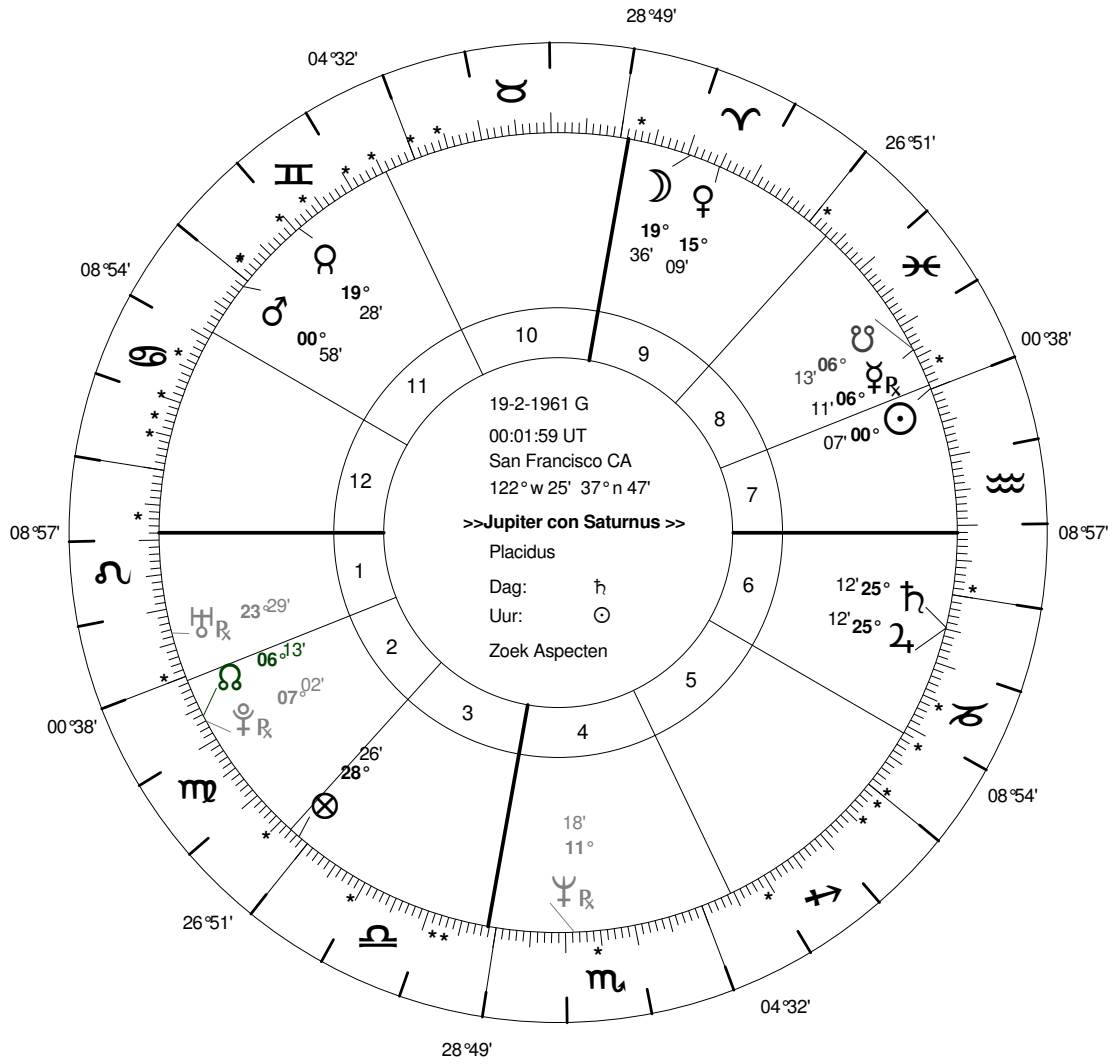

>>Jupiter con Saturnus >> (1)

>> Jupiter con Saturnus >> (1)

| Fac | Hui           | Vre | Zon  | Rij    | Dir | Hal  | Par | Bel | Vas | Sne       | Bre | Tot |
|-----|---------------|-----|------|--------|-----|------|-----|-----|-----|-----------|-----|-----|
| ♃   | 6             | In  | vrij | Occid  | d   | -    | 5   |     |     | s (+211%) |     | 0   |
| ♃   | 6             | -   | vrij | Occid  | d   | -    | -5  |     |     | s (+155%) | S+  | -11 |
| ♂   | 11            | -   | vrij | Oriënt | d   | -    | 0   |     |     | t (-70 %) |     | 4   |
| ☉   | 8             | -   | -    | -      | d   | Halb | 0   |     |     |           |     | -2  |
| ♀   | 9             | -   | vrij | Oriënt | d   | -    | 0   |     |     | t (-18 %) | N+  | 0   |
| ♀   | 8             | -   | comb | Occid  | r   | -    | -4  |     |     | t (-7 %)  | N+  | -16 |
| ☾   | 9             | In  | vrij | Oriënt | d   | -    | 0   |     |     | s (+4%)   | S+  | -1  |
| ♁   | 2             | -   | Oppo | -      | d   |      | 0   |     |     |           |     | -2  |
| ♁   | 8             | -   | comb | -      | d   |      | 0   |     |     |           |     | -9  |
| ♁   | 3             | -   | Oppo | -      | -   |      | 0   |     |     |           |     | -3  |
| ♁   | 7             | -   | ozs  | -      | -   |      | 0   |     |     |           |     | 0   |
| ♃   | 23°28<br>'49" | ♃   |      |        |     |      |     |     |     |           |     |     |
| ♀   | 11°17<br>'60" | ♃   |      |        |     |      |     |     |     |           |     |     |
| ♀   | 07°01<br>'55" | ♃   |      |        |     |      |     |     |     |           |     |     |